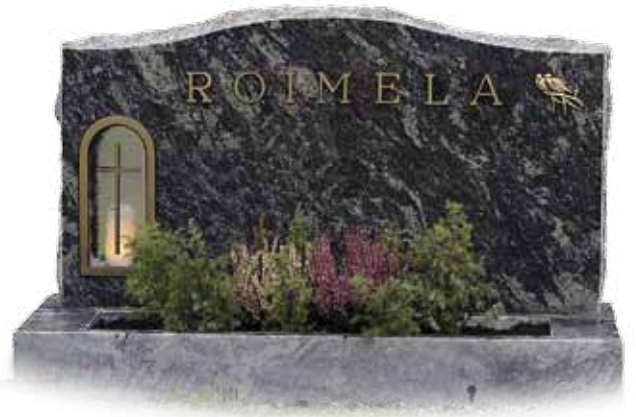

Kokkolan Hautakivipalvelu Oy

*Hautakiviä
vuodesta 1994*

200 AMADEUS aaltolouhittu | kynttilärakenne kivikehyksellä

201 MÄNTSÄLÄN PUNAINEN kaarimuoto |
kynttilärakenteet kivikehyksillä, keskikoko

202 VEHMAAN PUNAINEN serpentiinimuoto |
kynttilärakenne metallikehyksellä