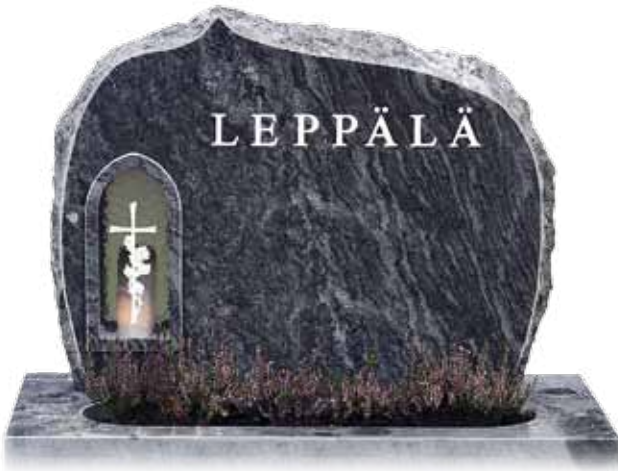

216 SININEN TÄHTI pisaramalli | sivut louhittu | valkoinen teksti | lyhtyrakenne kivistä | reikäpohja