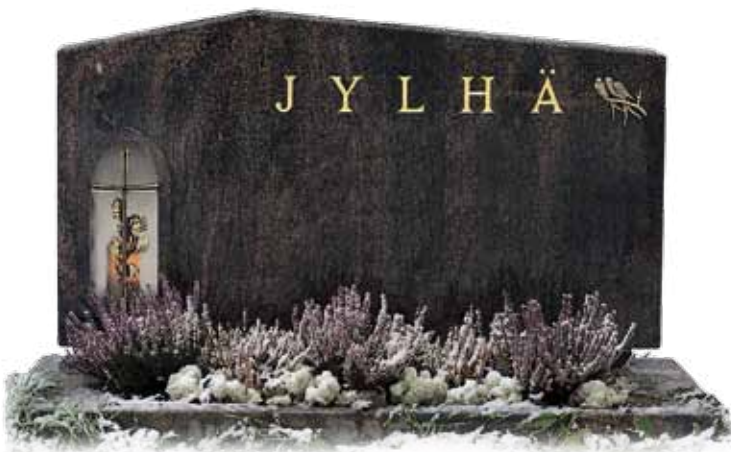

245 MÄNTSÄLÄ PUNAINEN kattomalli | sivut hiottu | lyhtyrakenne kivistä