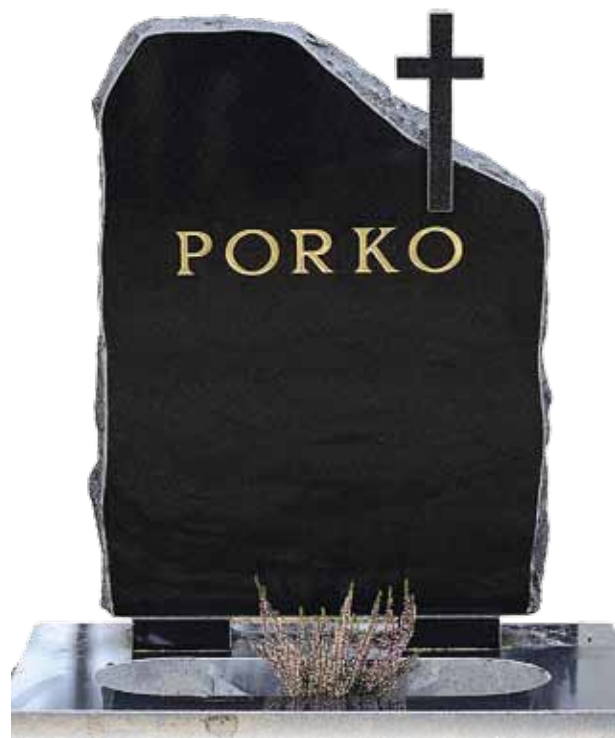

207 MUSTA pystymalli | sivut louhittu | kiviristi