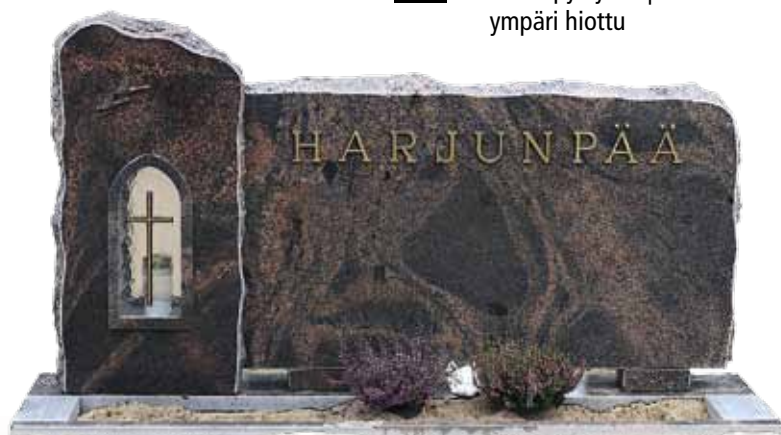

213 MÄNTSÄLÄN PUNAINEN pilarikivi | lyhtyrakenne kivistä

**Sydämessä soi
laulu hiljainen ja sanaton.
Metsä hiljaa huminoi
kiire poissa on.**