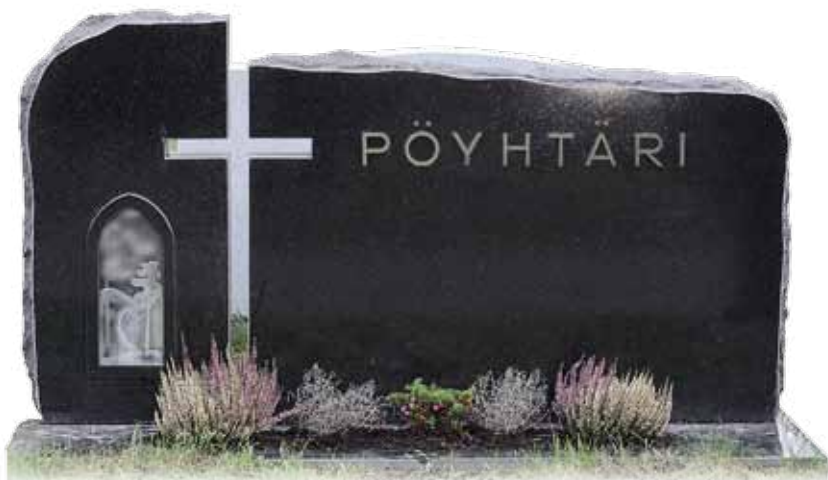

224 MÄNTSÄLÄN PUNAINEN ympäri hiottu muotokivi | tekstit kullattu | lyhtyrakenne kivistä

225 VARPAISJÄRVEN MUSTA | suorakaide

226 SININEN TÄHTI sivut louhittu |
lyhtyrakenne kivistä | reikäpohja

228 MÄNTSÄLÄN PUNAINEN pystykivi |
sivut louhittu | valkoinen teksti |
lyhtyrakenne kivistä