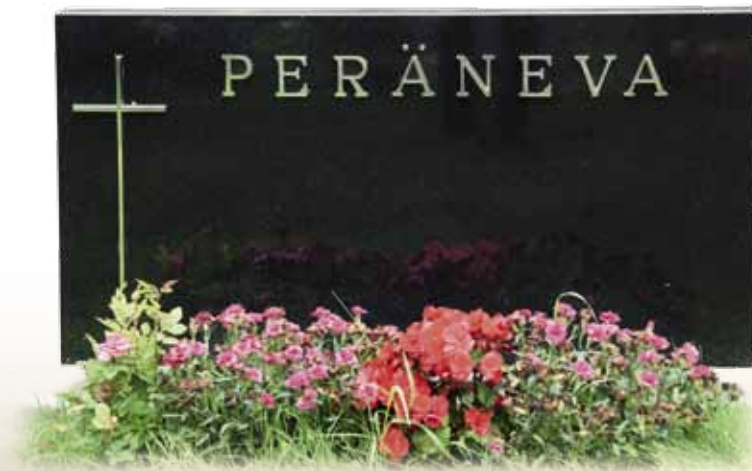

268 MUSTA | suorakaide