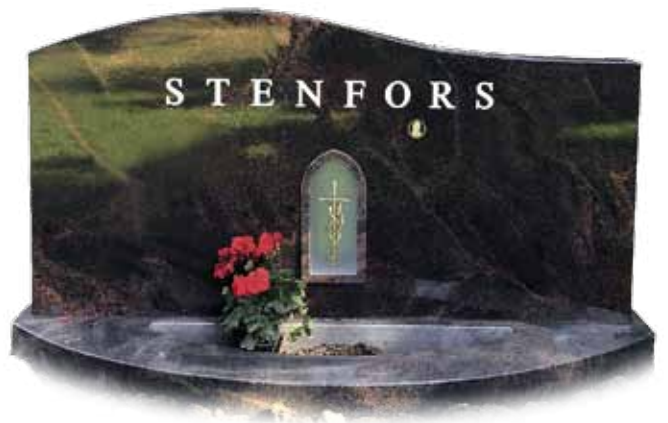

219 MÄNTSÄLÄN PUNAINEN puoliserpentiini | lyhtyrakenne kivistä